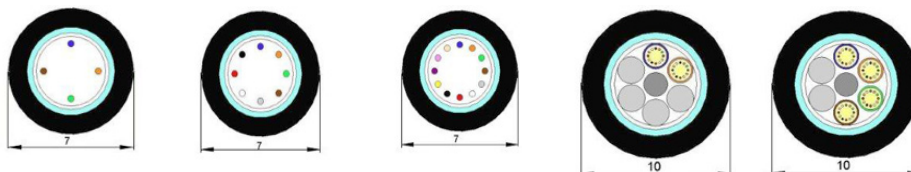

## Kable światłowodowe

**FOXX** to optymalna seria kabli zewnętrznych z włóknami SUMMITOMO. Kable o niskim przekroju, przy zachowaniu dużej siły zaciągania kabla.

Stosowane zarówno w kanalizacji wtórnej jak i pierwotnej, kable **FOXX** mogą być instalowane tradycyjną metodą zaciągania oraz wdmuchiwania.

	X 4J	X 8J	X 12J	X 24J	X 48J
Ilość tub	1	1	1	6	8
Średnica zewnętrzna [mm]	7	7	7	10,5	10,5
Ilość włókien w tubie	4*	8*	12*	12*	12*
Waga [kg/m]	45	45	45	90	90
Siła zaciągania [N]	1000	1000	1000	2200	2200
Typ włókna	G.652D**	G.652D**	G.652D**	G.652D**	G.652D**