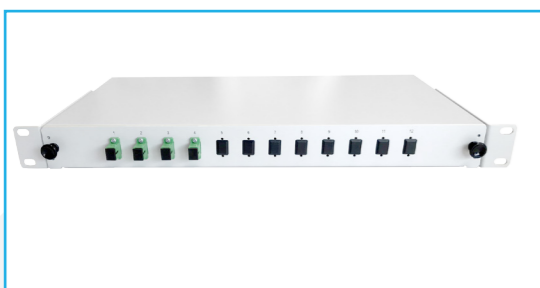

SZAFA RACK 6U Z ZAMKIEM

PRZEŁĄCZNICA SLIDE 1U

LISTWA ZASILAJĄCA

NAZWA	OPIS	KOD PRZYKŁADOWY
SZAFA RACK 6U	szafa wisząca 19" głębokość 450mm wys. 6U czarna	G-PP-TF-15-45-6U
PRZEŁĄCZNICA SLIDE 1U*	Przełącznica SLIDE 1U 12SC simplex wyposażony w 4 pigtaile SC APC 2m kolorowe, 4 Adaptery SC APC SM, 8 zaślepek SC SX, 1 tacka na 12 spawów + pokrywka, śruby do racka	G-PP-SLIDE-12SC-FE-4SCA-OSE
LISTWA ZASILAJĄCA	Listwa zasilająca 1U do szafy 19"	T-AC-LZ-19"