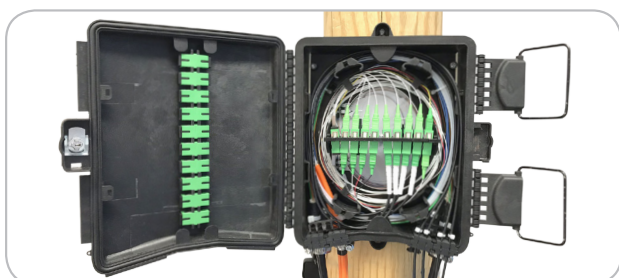

PIANO 8+ ^{new} – nastupowa przełącznica dostępową

**READY
TO >>
POPC3**

CECHY

- zaprojektowana do wykonywania połączeń nastupowych oraz naściennych
- wysoka odporność na warunki temperaturowe oraz promieniowanie UV
- trwała i solidna konstrukcja - materiał PP (Polipropylen)
- hermetyczna – zamknięcie na 2 sposoby (klamry, zamek)
- dedykowany port na kable typu DAC
- idealnie dostosowana do stelażu zapasu kabla
- uszczelnienia dostosowane do różnych kabli abonenckich
- wejście kabli liniowych w pętli
- innowacyjny system zarządzania włóknami
- nowatorskie, pochylone wejścia kabli liniowych (ułatwiona praca z zapasem kabla)
- możliwość montażu plombu serwisowej
- montaż za pomocą taśm stalowych lub śrub mocujących widocznych od przodu

ZASTOSOWANIE

montaż za pomocą śrub

montaż za pomocą taśmy stalowej

DANE TECHNICZNE

PARAMETRY	SPECYFIKACJA
Zastosowanie	zewnątrzne
Wejścia na kable abonenckie (Slim)	8
Max. ilość tacek (12 J każda) spawów	2
Standard złączy	SC
Ilość adapterów	8 abonenckich + 2 liniowe
Ilość adapterów dodatkowych	10 (POPC)
Wymiary szer./ wys./ głęb. [mm]	230x280x80
Długość obrania tuby (w przelocie)	2,28m
Kolor	czarny
Waga	0,8kg
Ilość splitterów steelbox	2+2 na tackach
Ilość wejść na kable magistralne	4
Ilość wejść na kable DAC	6
Stopień szczelności	IP-54
Stopień ochrony mechanicznej	IK-10

ZAMAWIANIE

Kod przykładowy	Opis
N-PIANO-8+12SPW	Przełącznica nastupowa Piano 8+ z miejscem na 20 adapterów, wyposażona w komplet uszczeltek, 1 tackę na 12 spawów; (bez pigtaili, bez adapterów)