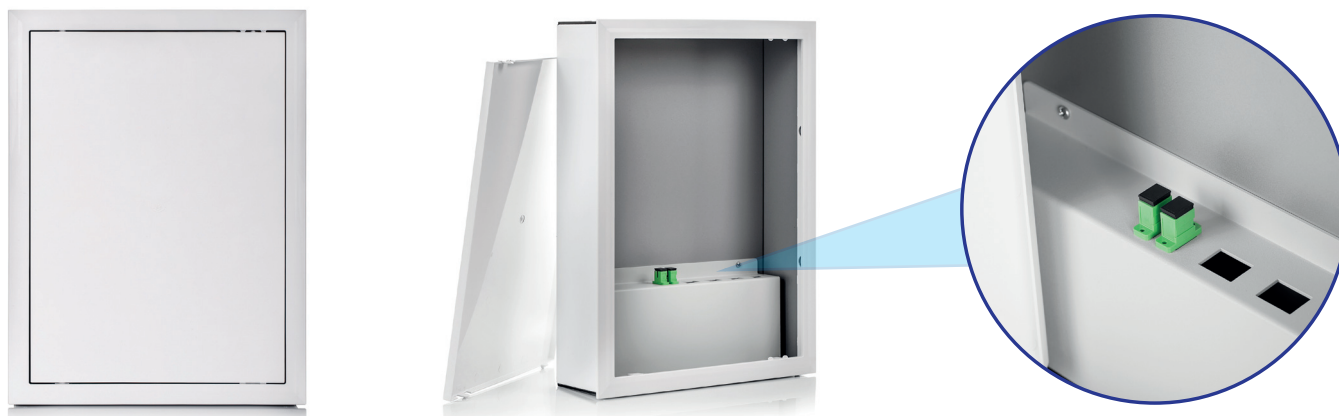

WELCOMEBOX ^{new} – telekomunikacyjna skrzynka mieszkaniowa

CECHY

- bezstratna propagacja sygnału WiFi – kompozytowa obudowa, lekka i wytrzymała
- możliwość instalacji w pionie i w poziomie
- drzwi otwierane w lewo i w prawo
- demontowane drzwiczki ułatwiają prace instalatorskie
- dowolne miejsce otworów wejściowych – również w tylnej ścianie
- łatwe wykonywanie otworów wejściowych na kable i peszle
- zabudowa podtynkowa z estetycznym kołnierzem
- po zamontowaniu w ścianie, grubość skrzynki tylko 5mm
- możliwość zamontowania gniazdka
- miejsce na tackę spawów
- adapter panel do montażu w dowolnym miejscu, z otworami na 4 adaptory typu „F”, 4 adaptory keystone i 1 adapter SCDX na 2 złącza SC APC
- skrzynka przystosowana do większości urządzeń abonenckich dostępnych na rynku
- łatwe i pewne mocowanie urządzeń aktywnych w dowolnym punkcie insertu za pomocą wkrętów samowierzących

DANE TECHNICZNE

Parametry	Długość [mm]	Szerokość [mm]	Głębokość [mm]
Wymiary	410	305	86
Wymiary z kołnierzem	420	316	91

ZAMAWIANIE

Kod przykładowy	Opis
N-WLC-BOX	Skrzynka mieszkaniowa Welcome Box
N-WLC-BOX-FE	Skrzynka mieszkaniowa Welcome Box wyposażona w adapter panel na 4 otwory keystone oraz 2 adapter SC APC